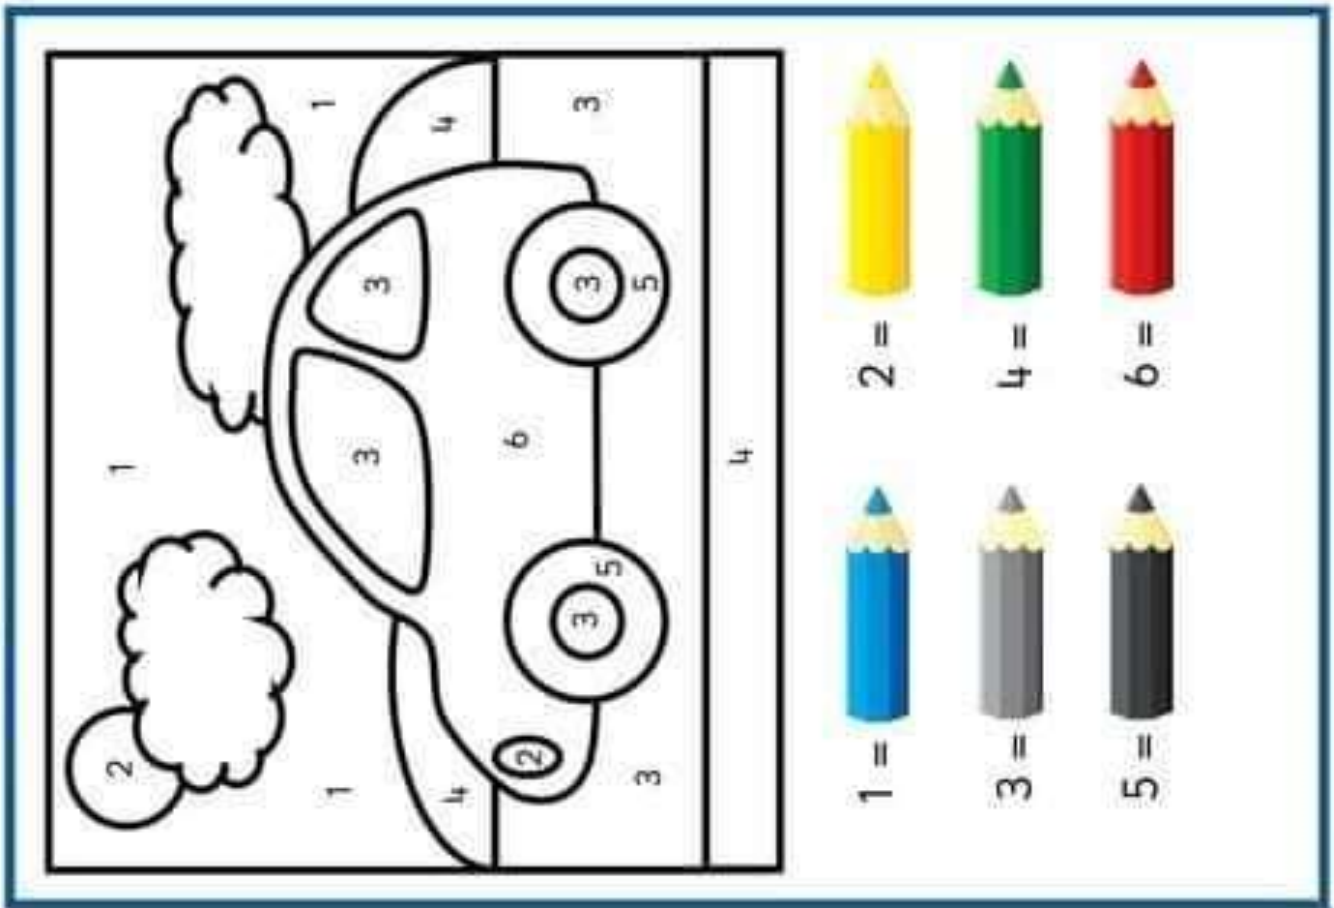

Nákladní auto s rámečkem rodiče mohou vystřihnout na několik dílků, doporučujeme tříletým dětem na 3 díly, čtyřletým na 4 díly..., pak skládáme jako puzzle 😊

Omalovánku vykresli podle nápovědy, stínové obrázky zkus spojit...

Vystřihni obrázky a dolep je do rámečků, tak aby vznikly celé obrázky dopravních prostředků.