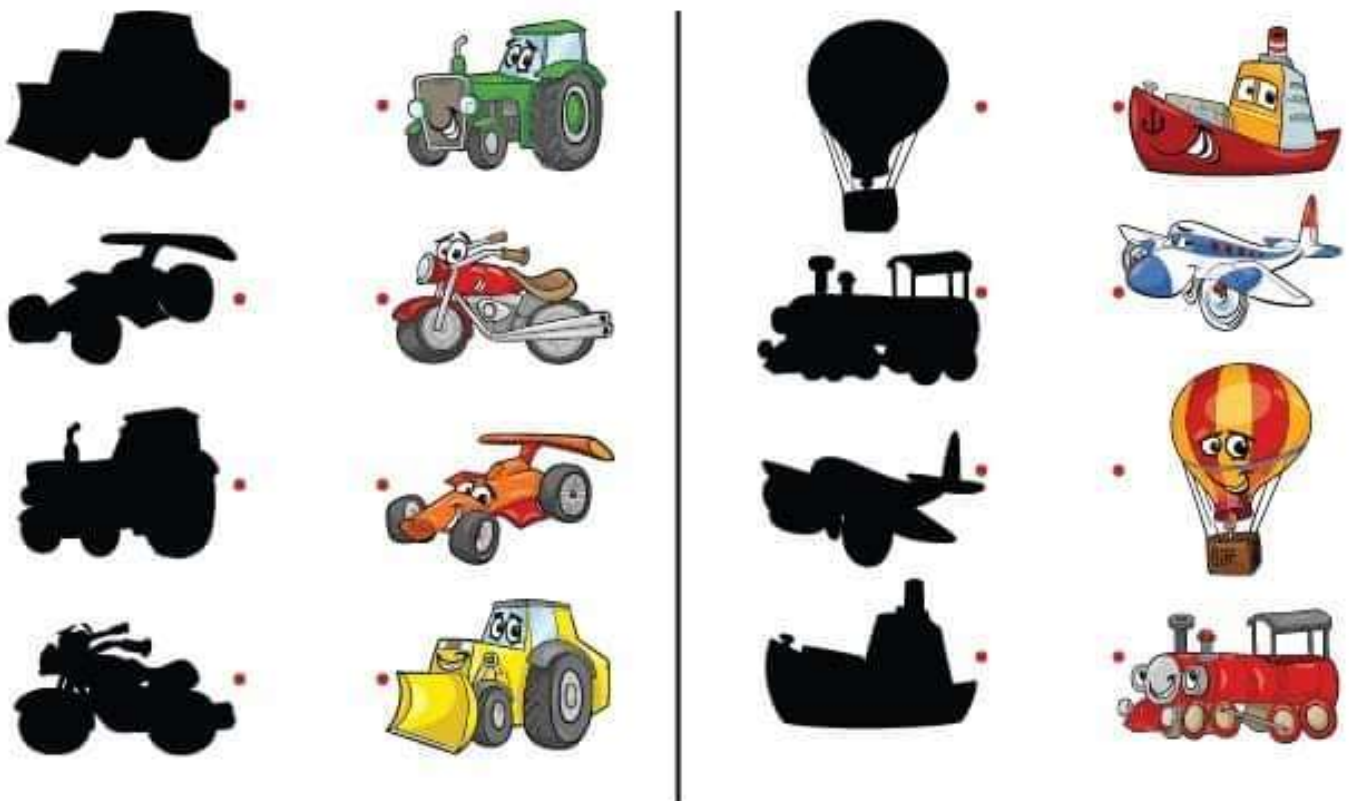

Nákladní auto s rámečkem rodiče mohou vystřihnout na několik dílků, doporučujeme tříletým dětem na 3 díly, čtyřletým na 4 díly..., pak skládáme jako puzzle 😊

Omalovánku vykresli podle nápovědy, stínové obrázky zkus spojit...

Vystřihni obrázky a dolep je do rámečků, tak aby vznikly celé obrázky dopravních prostředků.